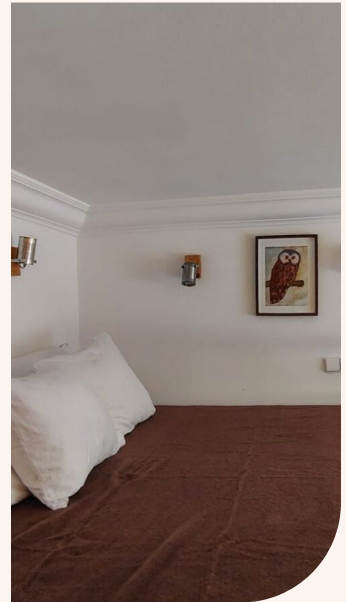

Stylový plně vybavený byt 1+1 v centru Prahy, pár kroků od metra

Praha 2, Nové Město

Cena
25 000 Kč / měsíc

+ 6000 Kč poplatky vč. elektřiny, vody, vytápění,
vysokorychlostního internetu a dalších služeb

Dispozice
bytu

Užitná
plocha?

+420 771
522 322

Popis nemovitosti

Nabízíme k dlouhodobému pronájmu stylový a kompletně vybavený byt o dispozici 1+1 a podlahové ploše 31,7 m², situovaný v I. patře udržovaného historického domu s výtahem. Nemovitost se nachází v klidné ulici v atraktivní lokalitě centra Prahy, pouhých několik minut chůze od stanic metra I. P. Pavlova a Muzeum, s výbornou dostupností veškeré občanské vybavenosti. Interiér bytu byl navržen s důrazem na maximální využití prostoru a komfort bydlení. Dominantou obytné části je kvalitní dvoulůžková postel umístěná na zakázku zhotoveném vyvýšeném dřevěném pódiu,